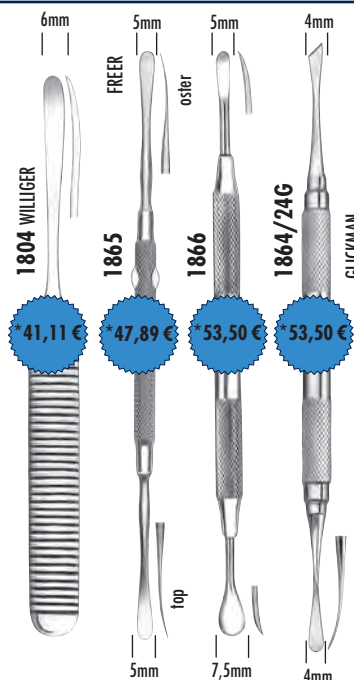

Raspatorij

1804 WILLIGER

1865

1866

1864/246

GLICKMAN

1142/1

1142/2

1142/3

*41,11 €

*47,89 €

*53,50 €

*53,50 €

*64,05 €

*64,05 €

*64,05 €