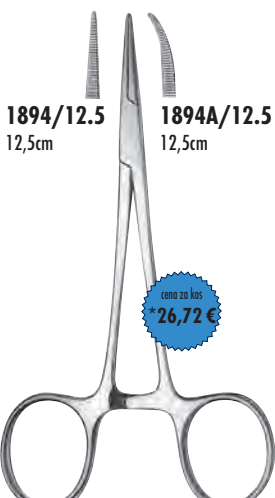

**Snemalec prevlek**

1111

UNIVERSAL

**Hemostatične klešče**

1894/12.5 12,5cm

1894A/12.5 12,5cm

**Klešče za odstranjevanje zobne krone**

1112