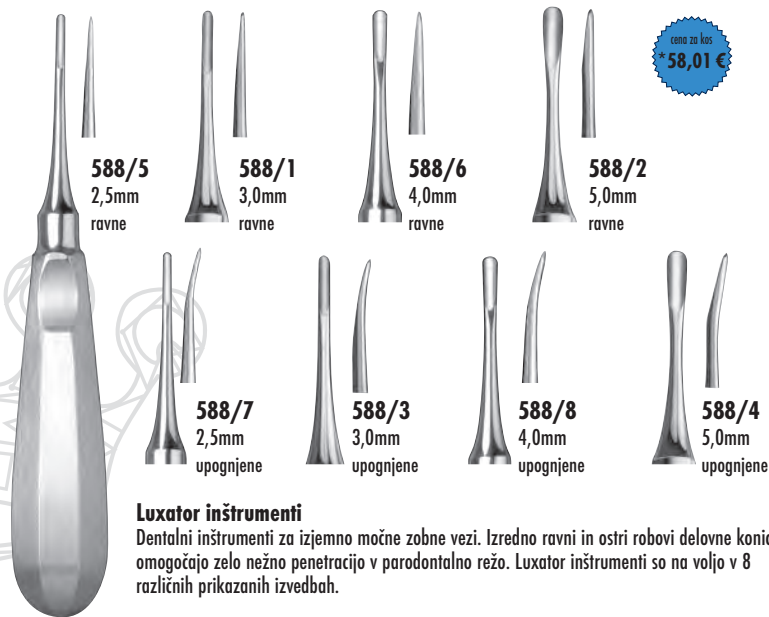

## Klešče za kost

1830/2  
FRIEDMANN

\*152,56 €

## Luxator inštrumenti - extra fin, ploščat utor, lahek, ostre delovne površine

### Luxator inštrumenti

Dentalni inštrumenti za izjemno močne zobne vezi. Izredno ravni in ostri robovi delovne konice omogočajo zelo nežno penetracijo v parodontalno režo. Luxator inštrumenti so na voljo v 8 različnih prikazanih izvedbah.