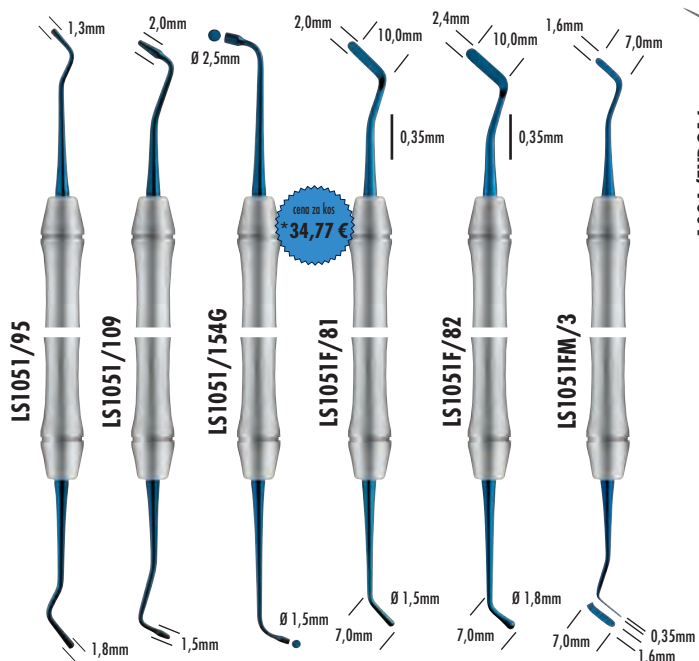

Sodoben in privlačen dizajn.

\*84,18 €

NOVO

NERJAVEČE JEKLO

**Polnilni inštrumenti**

1054/200 1054/201

**Odstranjevalci**

1020/127-128 1020/129-130 1020/131-132

**Lopatica za refrakcijsko nitko**

1044

**Lopatica Heidemann**

1045/12B prilagodljiva, srednje velikosti

**Lopatica za cement**

1058A srednje velikosti

**Držala za ogledala**

489 volto, lahko 483 masivno

**Kompozitni inštrumenti**

**Endo sonde**

**Zobne sonde**

**Nastavki za sonde**

**Parodontološke sonde**

**Odstranjevalec zobnih kron**

1113/1-3

- vključuje 20 zamenljivih prijemalk
- omogoča steriliziranje in uporabo dodatnega prahu proti zdrsu

**Snemalec prevlek**

1111

UNIVERSAL

**Hemostatične klešče**

1894/12.5 12,5cm

1894A/12.5 12,5cm

**Klešče za odstranjevanje zobne krone**

1112