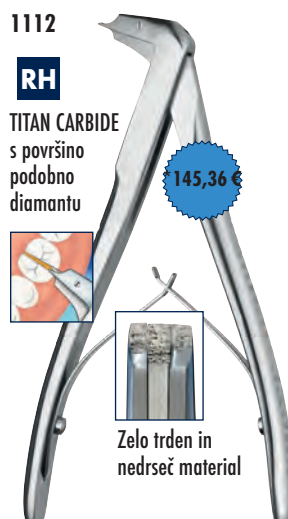

**Snemalec prevlek**

1111

UNIVERSAL

**Hemostatične klešče**

1894/12.5 12,5cm

1894A/12.5 12,5cm

**Klešče za odstranjevanje zobne krone**

1112

RH

TITAN CARBIDE s površino podobno diamantu

Zelo trden in nehrseč material

**Začetni 4-delni set za pregledovanje ustne votline**

CM1500-HR

- Vsebuje: Lopatica Heidemann, Pinceta, Sonda, Ogledalo: RHODIUM, # 4 plan