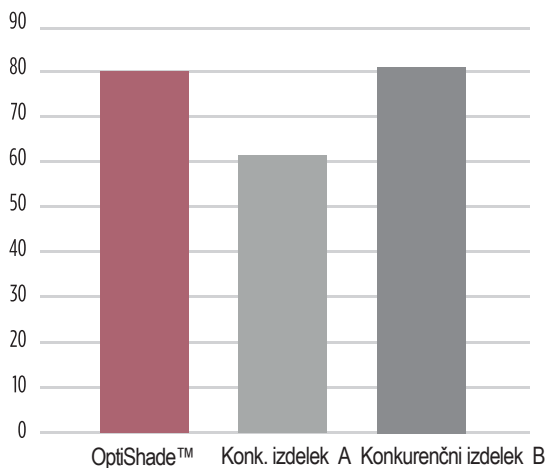

Poenostavitev brez kompromisov

Poenostavite potek dela in upravljanje zalog, ne da bi s tem ogrozili stvari, ki so pri restavracijah najbolj pomembne.

Restavracije s sijajem

OptiShade z manjšo velikostjo delcev 50 nm omogoča boljše poliranje ter trajno ohrani lesk in sijaj.²

Grafikon polirnosti (GU)

Progloss, 10 sekund

Sijaj po obrabi zobne ščetke (GU)

Trajnejše restavracije

Sistem ART omogoča visoko 81-odstotno vsebnost polnila za trajno odlično trdnost, manj krušenja in zlomov.