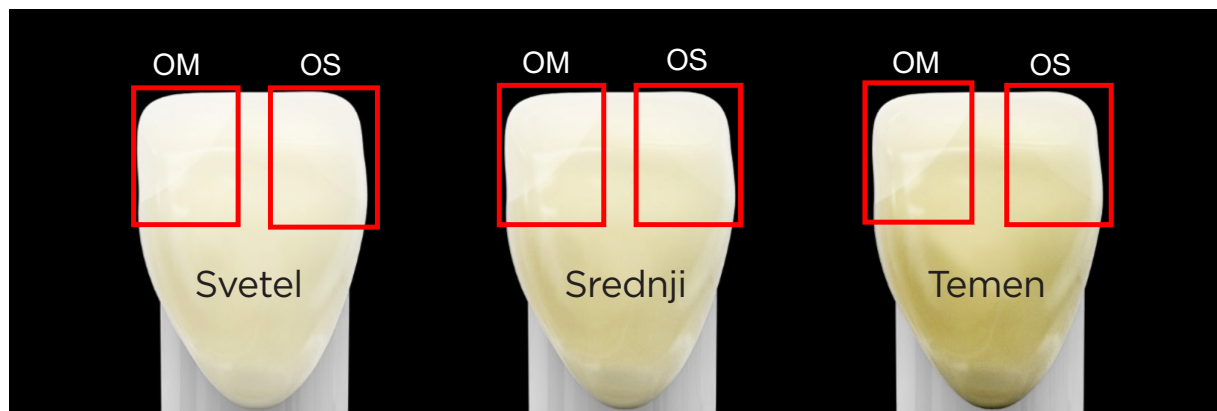

Lepše ujemanje

OptiShade ima izboljšani učinek spreminjanja barv za boljše ujemanje v primerjavi s kompozitom konkurenčne blagovne znamke A, ki se uporablja z materialom BLOCKER.²