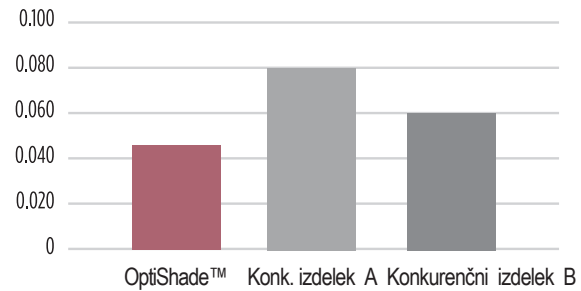

Volumetrična obraba (mm³)