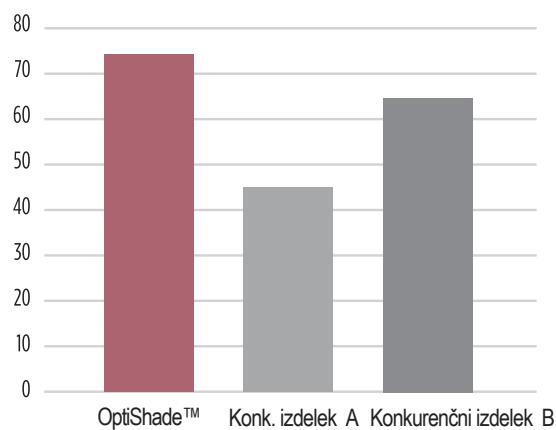

Poenostavitev brez kompromisov

Poenostavite potek dela in upravljanje zalog, ne da bi s tem ogrozili stvari, ki so pri restavracijah najbolj pomembne.

Restavracije s sijajem

OptiShade z manjšo velikostjo delcev 50 nm omogoča boljše poliranje ter trajno ohrani lesk in sijaj.²

Grafikon polirnosti (GU)

Progloss, 10 sekund

Sijaj po obrabi zobne ščetke (GU)

Trajnejše restavracije

Sistem ART omogoča visoko 81-odstotno vsebnost polnila za trajno odlično trdnost, manj krušenja in zlomov.