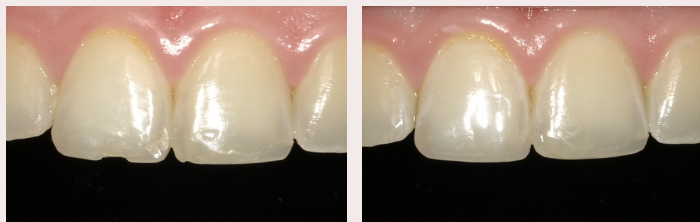

Upogibna trdnost (MPa)

Univerza v Alabami v Birminghamu

Volumetrična obraba (mm³)

Odlična RTG kontrastnost

Bolj kot je kompozit radiološko viden, lažje je restavracijo razlikovati od zobne strukture pri radiografiji. OptiShade bo s 300-odstotno RTG kontrastnostjo v primerjavi z aluminijem na RTG posnetkih zelo dobro viden.¹

Radiografija zoba z restavracijo razreda II.²

Optimalna prosojnost

OptiShade zagotavlja idealno motnost za posnemanje zobne strukture in boljše prikrivanje zobnih madežev ter se lepo zlije s sosednjimi zobmi za bolj realistično restavracijo.²

Lepše ujemanje

OptiShade ima izboljšani učinek spreminjanja barv za boljše ujemanje v primerjavi s kompozitom konkurenčne blagovne znamke A, ki se uporablja z materialom BLOCKER.²

OM - Konkurenčni kompozit A z materialom BLOCKER OS - OptiShade™

Pred kompozitom OptiShade in po njem

Ustreza vodniku za odtenke VITA

SVETEL

A1, B1, B2, C1, D2

SREDNJI

A2, A3, C2, D3, D4

TEMEN

A3.5, A4, B3, B4, C3, C4