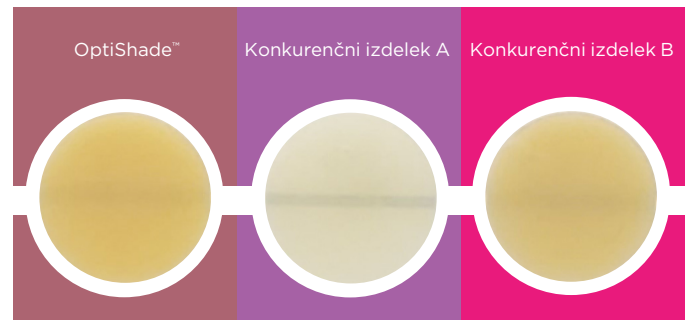

Lastnosti in prednosti

Poenostavite ujemanje odtenkov

Lažja in hitrejša izbira odtenka. OptiShade zajame vseh 16 običajnih odtenkov VITA z zgolj tremi odtenki: svetlim, srednjim, temnim.

Tehnologija prilagodljivega odziva (ART)

Grafikon polirnosti (GU)

Progloss, 10 sekund

Sijaj po obrabi zobne ščetke (GU)

Trajnejše restavracije

Sistem ART omogoča visoko 81-odstotno vsebnost polnila za trajno odlično trdnost, manj krušenja in zlomov.

Upogibna trdnost (MPa)

Univerza v Alabami v Birminghamu

Volumetrična obraba (mm³)

Odlična RTG kontrastnost

Bolj kot je kompozit radiološko viden, lažje je restavracijo razlikovati od zobne strukture pri radiografiji. OptiShade bo s 300-odstotno RTG kontrastnostjo v primerjavi z aluminijem na RTG posnetkih zelo dobro viden.¹

Radiografija zoba z restavracijo razreda II.²

Optimalna prosojnost

OptiShade zagotavlja idealno motnost za posnemanje zobne strukture in boljše prikrivanje zobnih madežev ter se lepo zlije s sosednjimi zobmi za bolj realistično restavracijo.²