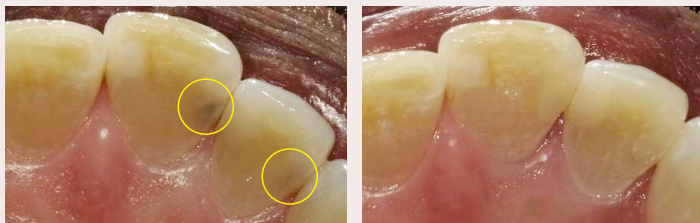

Pred kompozitom OptiShade in po njem

Ustreza vodniku za odtenke VITA

SVETEL

A1, B1, B2, C1, D2

SREDNJI

A2, A3, C2, D3, D4

TEMEN

A3.5, A4, B3, B4, C3, C4

Slike primera z dovoljenjem Dr. Matthewa Millerja

Informacije za naročilo

- 37111** Brizga, svetla
- 37112** Brizga, srednja
- 37113** Brizga, temna
- 37114** Brizga, beljeno bela
- 37115** Brizga, univerzalno motna