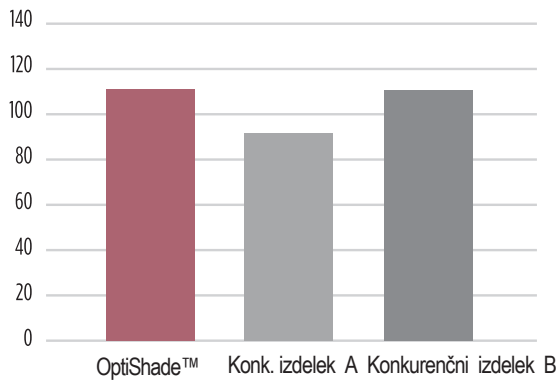

Trajnejše restavracije

Sistem ART omogoča visoko 81-odstotno vsebnost polnila za trajno odlično trdnost, manj krušenja in zlomov.

Upogibna trdnost (MPa)

Univerza v Alabami v Birminghamu